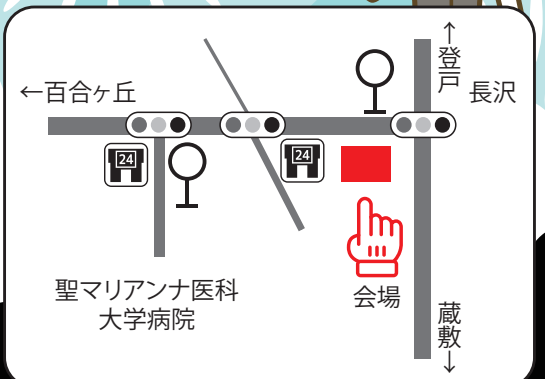

雨天中止

地域のみなとつながろう!!
長沢自治会に加入しませんか?
受付でお声がけください

ステージめぐり
翠鳳書道会
自治会館教室

宮前区 長沢自治会 検索

☎ 050-5437-6056

新百合ヶ丘・百合ヶ丘駅 聖マリアンナ医科大学行 医大入口下車
向ヶ丘遊園駅 聖マリアンナ医科大学行 長沢下車
あざみ野駅や溝の口駅からも 聖マリアンナ医科大学行があります。

きんでんりゅう

ことみ