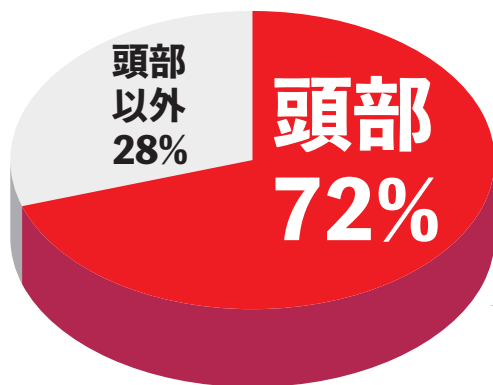

ヘルメットは自分の未来を守るため

令和5年4月からすべての自転車利用者に対し、乗車用ヘルメット着用の努力義務が課されました

自転車乗車中の交通事故で亡くなられた方の

約7割が頭部に致命傷を負っています。

ヘルメット非着用時の**致死率は着用時の2.3倍**

自転車乗車中に亡くなられた方の致命傷の部位
平成24年～令和3年合計

自転車安全利用五則

自転車を利用するにあたって、被害者・加害者にならない為には、
“自転車安全利用五則”の徹底が基本です。